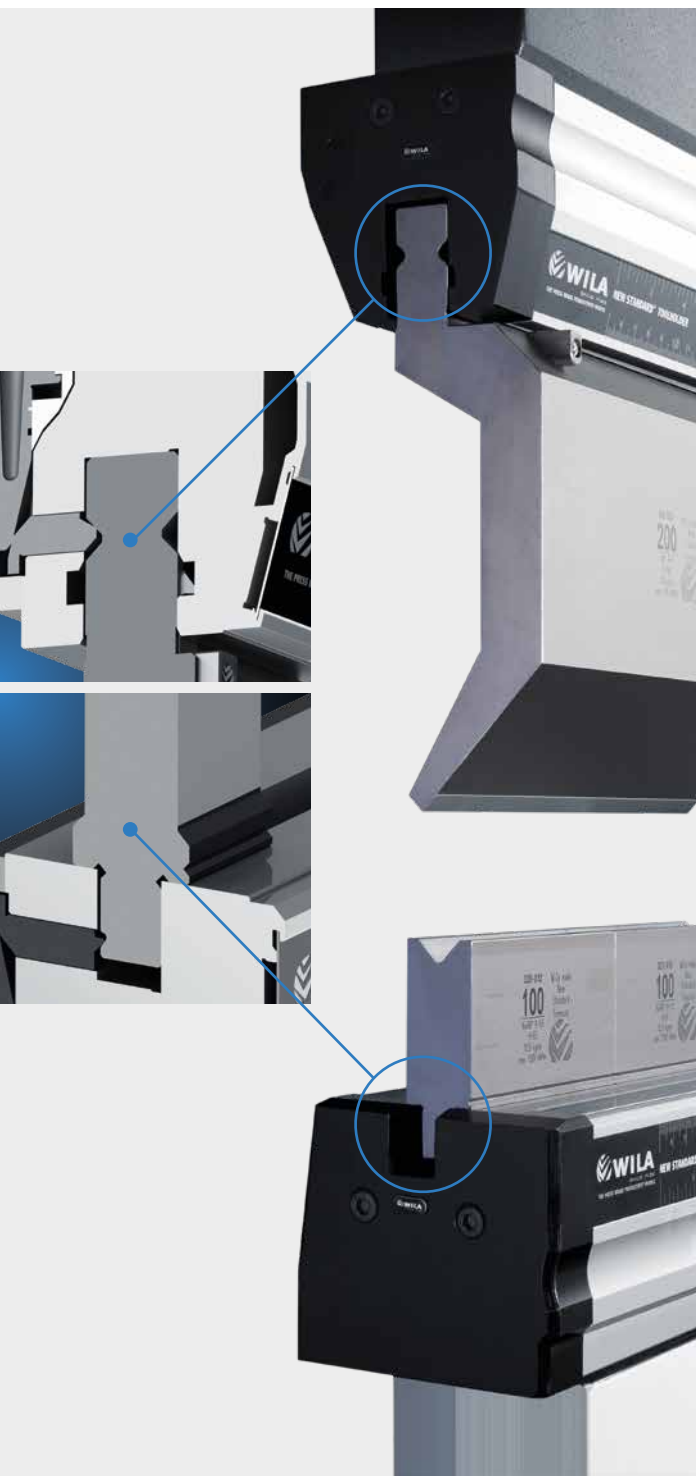

Pneumatisch klemmen met de WILA AirPower Series

- **Geen olie, geen hydrauliek**
- **Voor boven- en ondergereedschap**
- **Geen pressure booster nodig (6-8 bar is voldoende)**
- **Ultrasnelle klemming voor meer productiviteit**
- **Lagere bedrijfskosten**
- **Schoner, duurzamer**
- **Voor nieuwe en bestaande kantpersen**